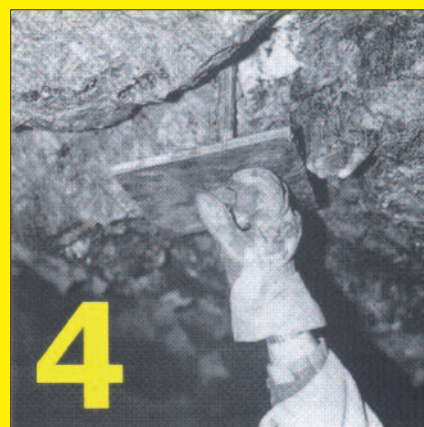

2 Patrone ins Bohrloch führen. Durch einen leichten Stoss des Ladestockes bleibt sie fest sitzen.

4 Nach 10 Minuten beginnt der Erhärtungsprozess.