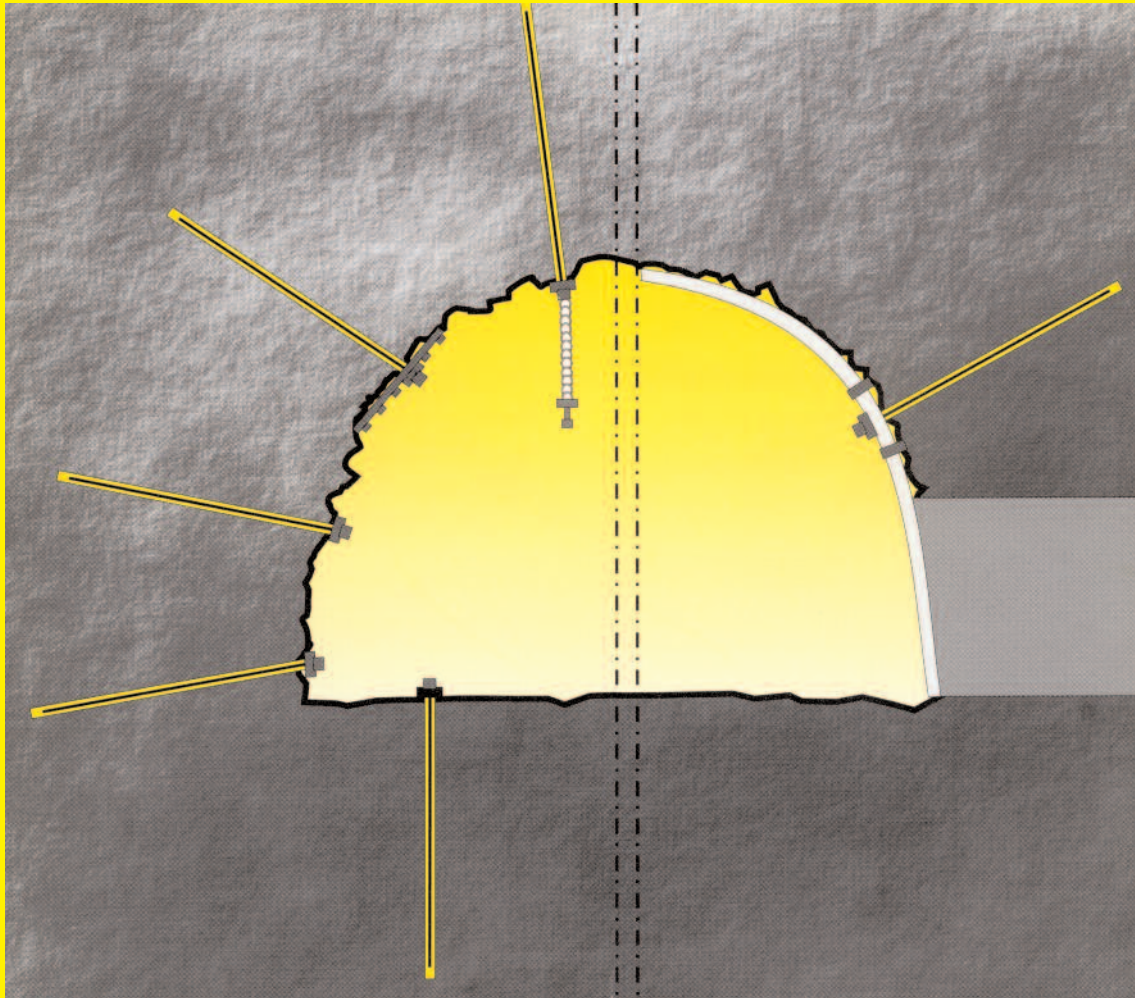

Die neue Methode, Gebirgsanker und Bolzen zu befestigen

Cembolt-Mörtelpatronen Rapid

Die Cembolt-Mörtelpatrone Rapid besteht aus einem Spezialperforrohr mit Papier-Ummantelung, enthält hochwertigen Trockenmörtel auf Zementbasis (sulfatbeständig) mit speziellen Zusätzen und ist in der Originalverpackung unbeschränkt haltbar. Zum Einschieben der Patronen und Versetzen des Ankers sind keine elektrisch oder pneumatisch betriebenen Hilfsmittel nötig, da der Einbau von Hand möglich ist. Diese Arbeitsweise wird auch bei wasserführenden Bohrlöchern mit Erfolg angewendet. Die Patrone ist in gebrauchsfertigem Zustand biegsam und kann auf die nötige Bohrlochlänge zugeschnitten werden. Ein Nachstopfen (besonders bei zu grossen Bohrlochdurchmessern) ist damit möglich und gewährleistet eine satte Verfüllung des Bohrloches.

SAKRET DER ERFINDER DER WERKTROCKENMÖRTEL

SAKRET AG/SA

Gewerbestrasse 1
CH-4500 Solothurn

Tel. 032 624 55 40
Fax 032 624 55 49

info@sakret.ch
www.sakret.ch

Arbeitsweise Cembolt-Mörtelpatronen Rapid

1 Patronen ins Wasser stellen, bis Blasenbildung beendet ist (ca. 1 – 2 Min.).

2 Patrone ins Bohrloch führen. Durch einen leichten Stoss des Ladestockes bleibt sie fest sitzen.

3 Beim Eintreiben des Ankers platzt die Patronenhülse auf und die Zementpaste füllt den Hohlraum aus.

4 Nach 10 Minuten beginnt der Erhärtungsprozess.