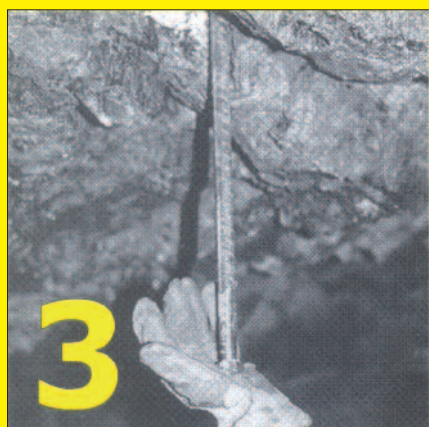

Die neue Methode, Gebirgsanker und Bolzen zu befestigen

Cembolt-Mörtelpatronen Rapid

Die Cembolt-Mörtelpatrone Rapid besteht aus einem Spezialperforrohr mit Papier-Ummantelung, enthält hochwertigen Trockenmörtel auf Zementbasis (sulfatbeständig) mit speziellen Zusätzen und ist in der Originalverpackung unbeschränkt haltbar. Zum Einschieben der Patronen und Versetzen des Ankers sind keine elektrisch oder pneumatisch betriebenen Hilfsmittel nötig, da der Einbau von Hand möglich ist. Diese Arbeitsweise wird auch bei wasserführenden Bohrlöchern mit Erfolg angewendet. Die Patrone ist in gebrauchsfertigem Zustand biegsam und kann auf die nötige Bohrlochlänge zugeschnitten werden. Ein Nachstopfen (besonders bei zu grossen Bohrlochdurchmessern) ist damit möglich und gewährleistet eine satte Verfüllung des Bohrloches.

SAKRET DER ERFINDER DER WERKTROCKENMÖRTEL

SAKRET AG/SA

Gewerbestrasse 1
CH-4500 Solothurn

Tel. 032 624 55 40
Fax 032 624 55 49

info@sakret.ch
www.sakret.ch

Arbeitsweise Cembolt-Mörtelpatronen Rapid

1 Patronen ins Wasser stellen, bis Blasenbildung beendet ist (ca. 1 – 2 Min.).

2 Patrone ins Bohrloch führen. Durch einen leichten Stoss des Ladestockes bleibt sie fest sitzen.

3 Beim Eintreiben des Ankers platzt die Patronenhülse auf und die Zementpaste füllt den Hohlraum aus.

4 Nach 10 Minuten beginnt der Erhärtungsprozess.