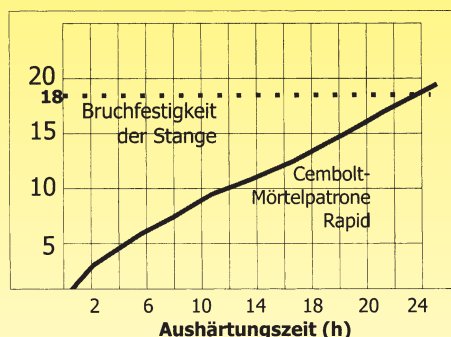

Anker - bzw Bolzen Ø	Bohrloch- Ø in mm bei Verwendung von Cembolt-Mörtelpatronen mit dem Durchmesser Ø:		
	28	31	35
16 mm	29 - 31	32 - 34	36 - 38
18 mm	30 - 32	33 - 35	37 - 39
20 mm	31 - 33	34 - 36	38 - 40
22 mm	32 - 34	35 - 37	39 - 41
26 mm	34 - 36	37 - 39	41 - 43
30 mm	34 - 40	40 - 42	43 - 45

SAKRET DER ERFINDER DER WERKTROCKENMÖRTEL

SAKRET AG/SA

Gewerbestrasse 1
CH-4500 Solothurn

Tel. 032 624 55 40
Fax 032 624 55 49

info@sakret.ch
www.sakret.ch